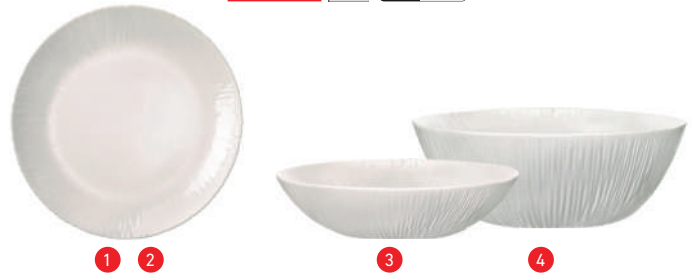

Referência	Descrição	Dimensões	Emb.
1	BOR422312	Prato de sobremesa	ø21cm	24/24
2	BOR422310	Prato raso	ø27,5cm	24/24
3	BOR422311	Prato fundo	ø20xh4,8cm	24/24
4	BOR422314	Saladeira NOVIDADE!	ø23xh8,3cm	12/12