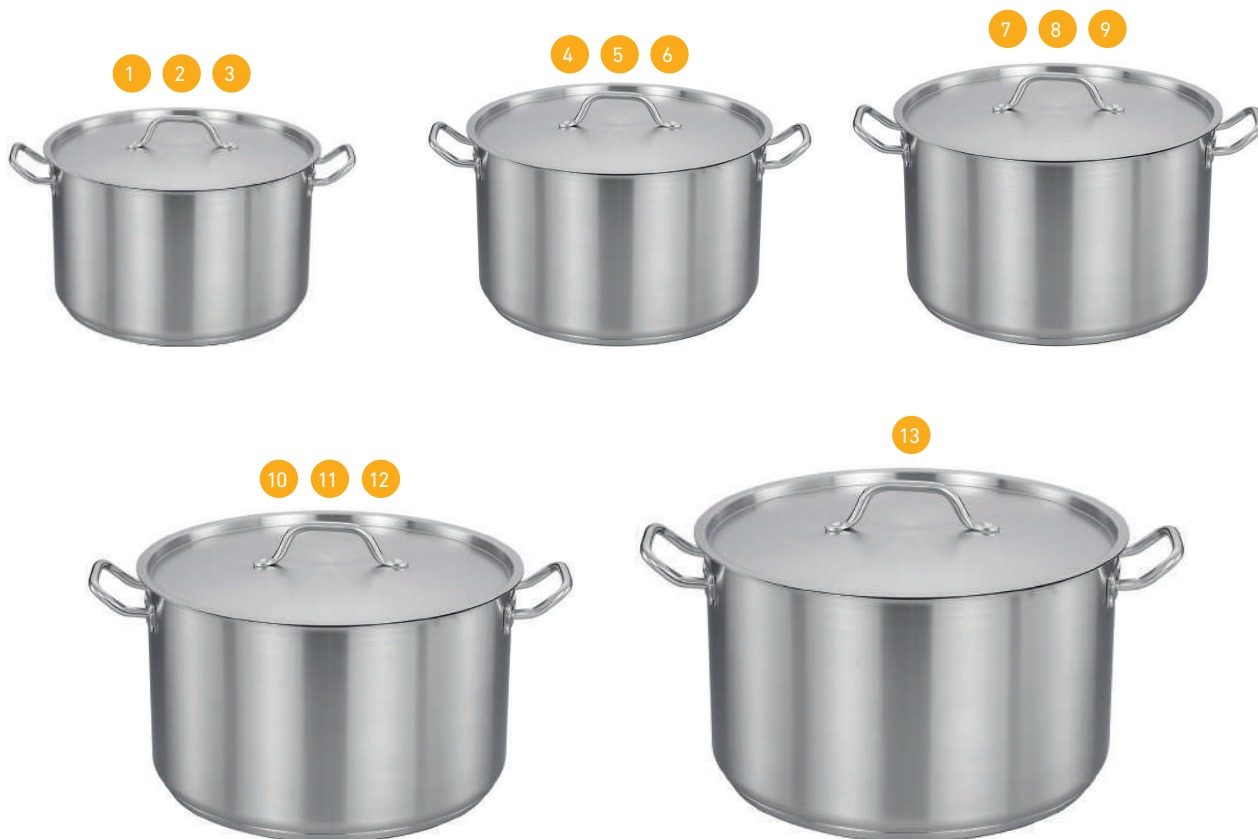

CAÇAROLA ALTA COM TAMPA E 2 ALÇAS

	Referência	Altura	Diâmetro	Capacidade	Embalagem
1	ZAN1014	10,5cm	20cm	3,3L	01/12
2	ZAN1015	15,5cm	22cm	5,9L	01/06
3	ZAN1016	16cm	24cm	7,2L	01/06
4	ZAN1017	17,5cm	26cm	9,3L	01/04
5	ZAN1018	18cm	28cm	11,1L	01/04
6	ZAN1019	19,5cm	30cm	13,8L	01/04
7	ZAN1020	16cm	32cm	12,9L	01/04
8	ZAN1021	18cm	36cm	18,3L	01/02
9	ZAN1041	22cm	36cm	22,4L	01/02
10	ZAN1022	25cm	40cm	31,4L	01/02
11	ZAN1023	28cm	45cm	44,5L	01/01
12	ZAN1024	32cm	50cm	62,8L	01/01
13	ZAN1043	40cm	50cm	78,5L	01/01